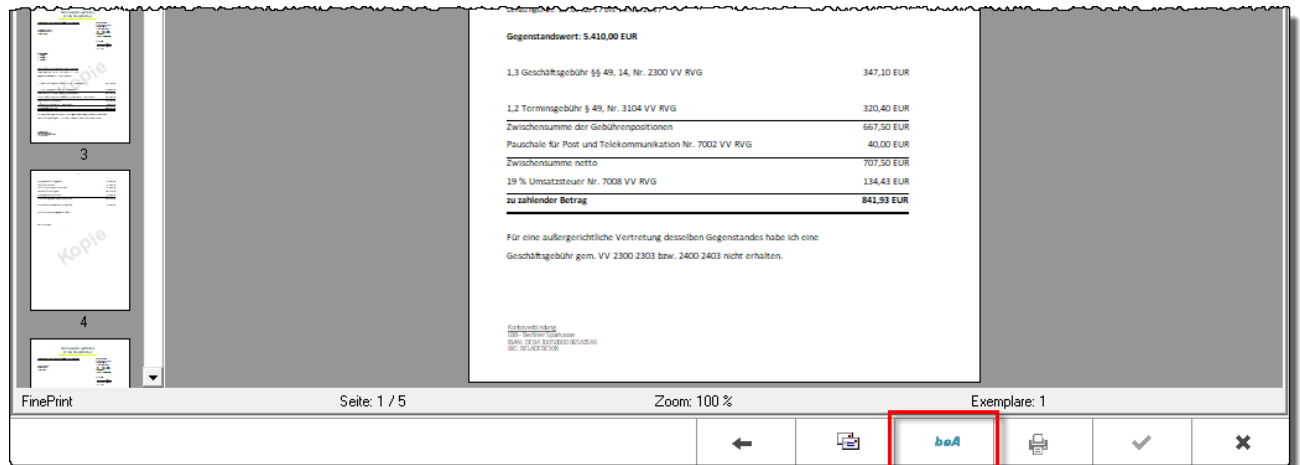

Datei:12 bea gebuehren abschlussleiste.png

## Datei:12 bea gebuehren abschlussleiste.png

- Datei
- Dateiversionen
- Dateiverwendung
- Metadaten


## Metadaten

Diese Datei enthält weitere Informationen, die in der Regel von der Digitalkamera oder dem verwendeten Scanner stammen. Durch nachträgliche Bearbeitung der Originaldatei können einige Details verändert worden sein.