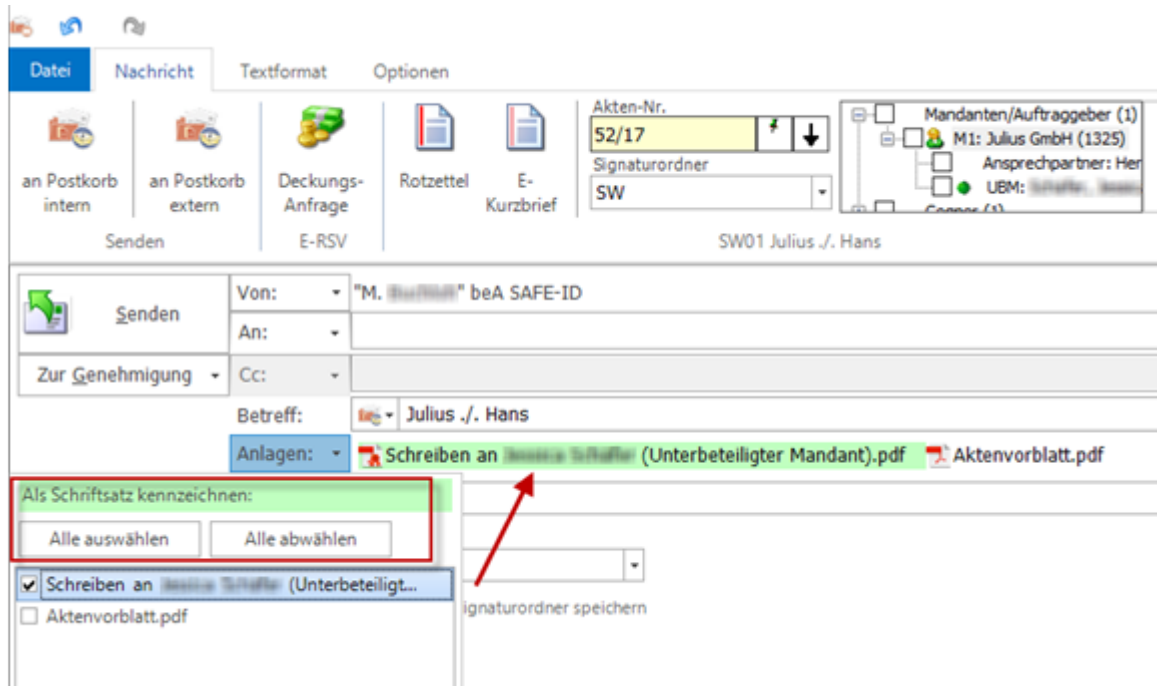

Datei:8 bea ebrief anlagenmarkierung.png

Datei:8 bea ebrief anlagenmarkierung.png

- Datei
- Dateiversionen
- Dateiverwendung

Es ist keine höhere Auflösung vorhanden.
