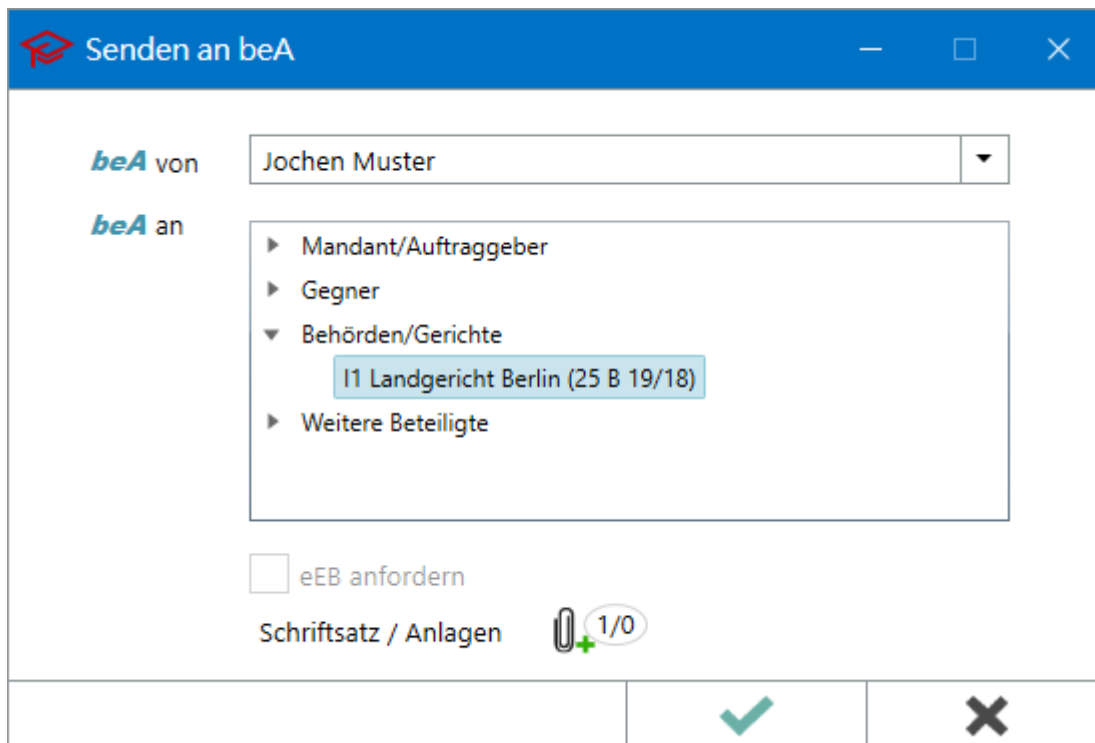

Datei:9 bea zentraler dialog.png

Datei:9 bea zentraler dialog.png

- Datei
- Dateiversionen
- Dateiverwendung

Es ist keine höhere Auflösung vorhanden.
